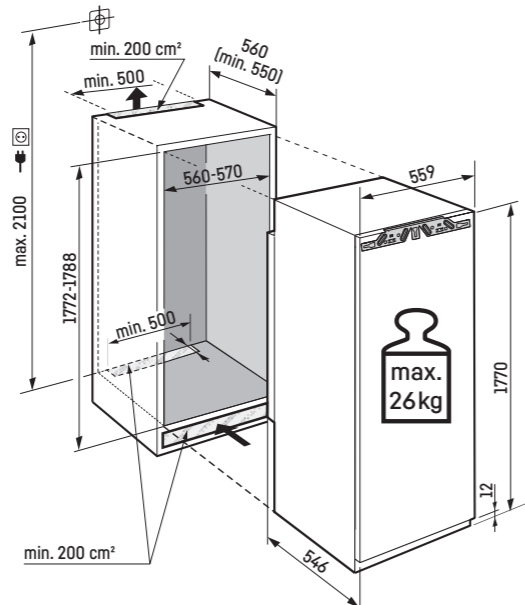

Opozorilo:

Pri montaži vrata pohišva na vrata aparata (fiksna montaža), panti vrat niso potrebni.
* Priporočeno je: 560 mm