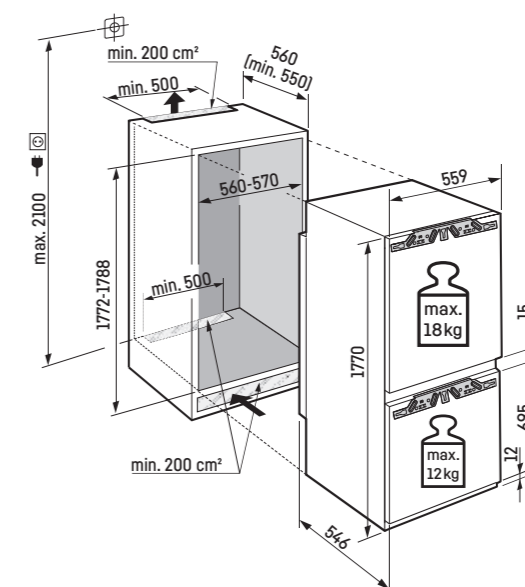

### Opozorilo:

Pri montaži vrata pohišva na vrata aparata (fiksna montaža), panti vrat niso potrebni.  
\* Priporočeno je: 560 mm

Celoten nabor razredov energijske učinkovitosti najdete na zadnji strani. V skladu z (EU) 2017/1369 6a.