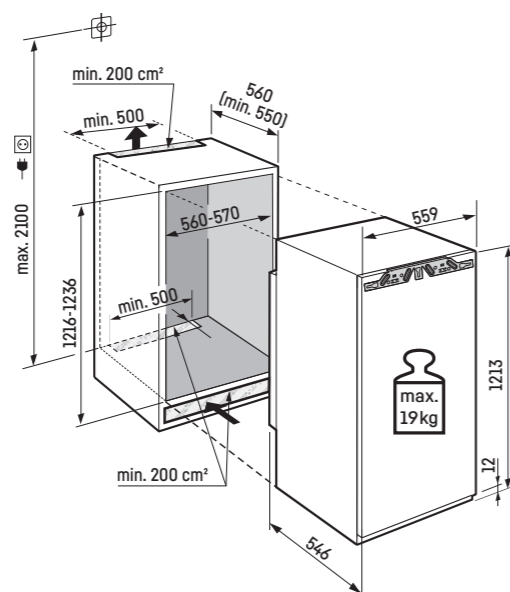

Opozorilo:

Pri montaži vrata pohišva na vrata aparata (fiksna montaža), panti vrat niso potrebni.
* Priporočeno je: 560 mm