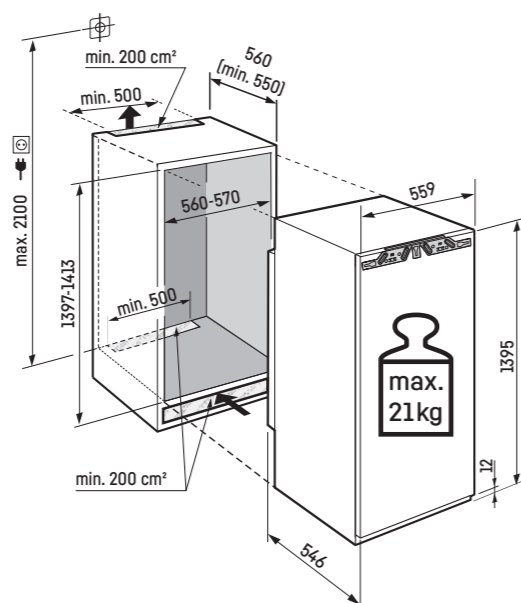

Opozorilo:

Pri montaži vrata pohištv na vrata aparata (fiksna montaža), panti vrat niso potrebni.
* Priporočeno je: 560 mm