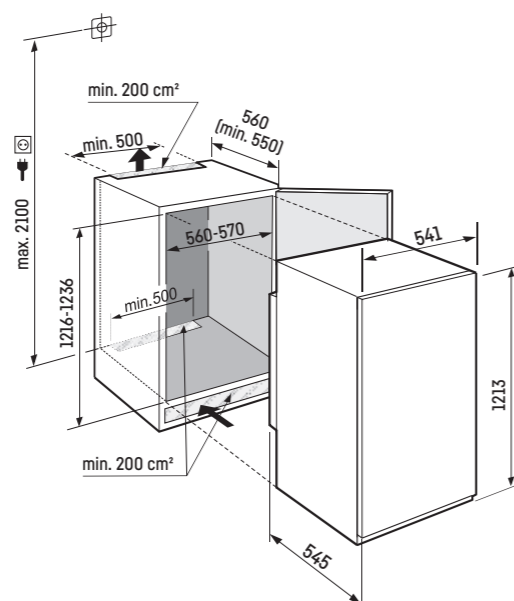

Drсна vrata-montaža

* Priporočeno je: 560 mm