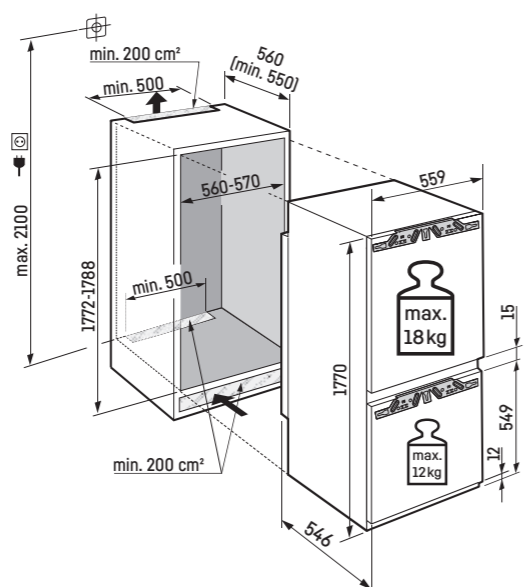

### Maksimalna masa vrat pohišva:

Hladilnik: 18 kg;  
Predal: 12 kg

### Opozorilo:

Pri montaži vrata pohišva na vrata aparata (fiksna montaža), panti vrat niso potrebni.  
\* Priporočeno je: 560 mm

<sup>2</sup> V skladu z Uredbo EU 2019/2016 skupna prostornina navedena kot celo število (zaokroženo), prostornina zamrzovalnih predalov in predalov za ohranjanje svežine pa z enim decimalnim mestom.