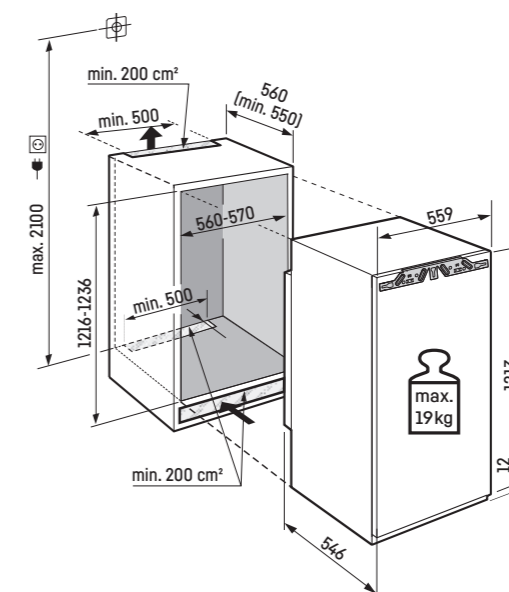

Opozorilo:

Pri montaži vrata pohišva na vrata aparata (fiksna montaža), panti vrat niso potrebni.
* Priporočeno je: 560 mm