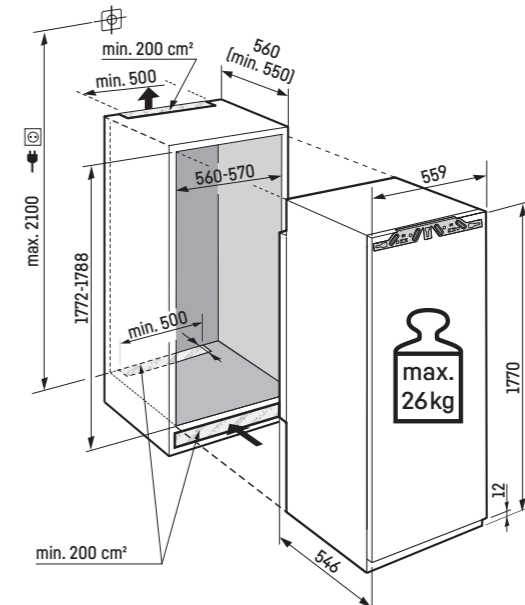

Opozorilo:

Pri montaži vrata pohišva na vrata aparata (fiksna montaža), panti vrat niso potrebni.
* Priporočeno je: 560 mm