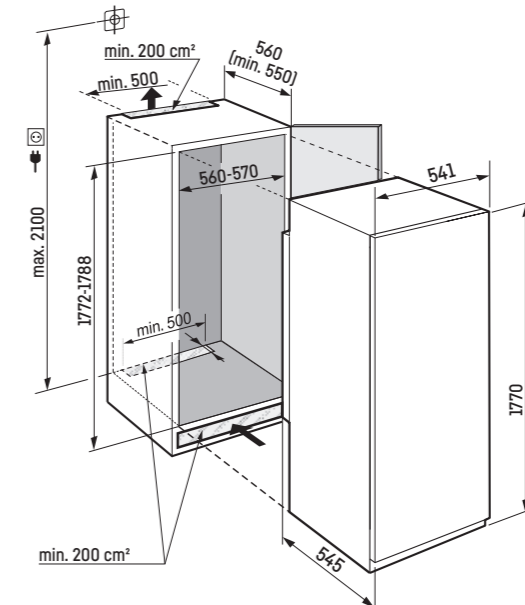

↑  
178  
↓**Drsna vrata-montaža**

\* Priporočeno je: 560 mm

**Drsna vrata-montaža**

\* Priporočeno je: 560 mm