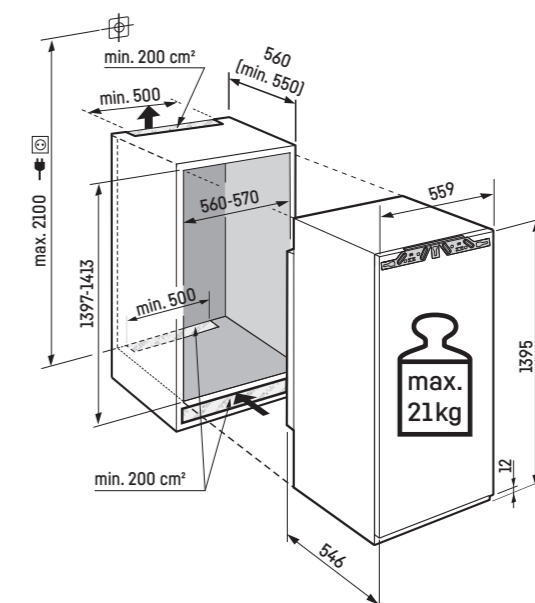

Opozorilo:

Pri montaži vrata pohištv na vrata aparata (fiksna montaža), panti vrat niso potrebni.
* Priporočeno je: 560 mm