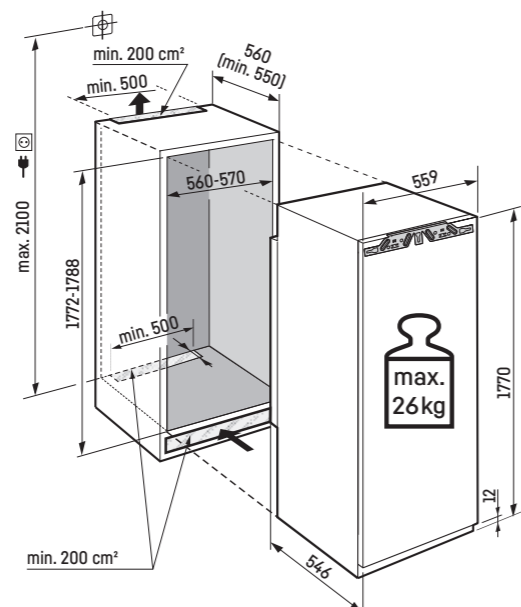

## Opozorilo:

Pri montaži vrata pohišтва na vrata aparata (fiksna montaža), panti vrat niso potrebni.

\* Priporočeno je: 560 mm

<sup>2</sup> V skladu z Uredbo EU 2019/2016 skupna prostornina navedena kot celo število (zaokroženo), prostornina zamrzovalnih predalov in predalov za ohranjanje svežine pa z enim decimalnim mestom. Celoten nabor razredov energijske učinkovitosti najdete na zadnji strani. V skladu z (EU) 2017/1369 6a.