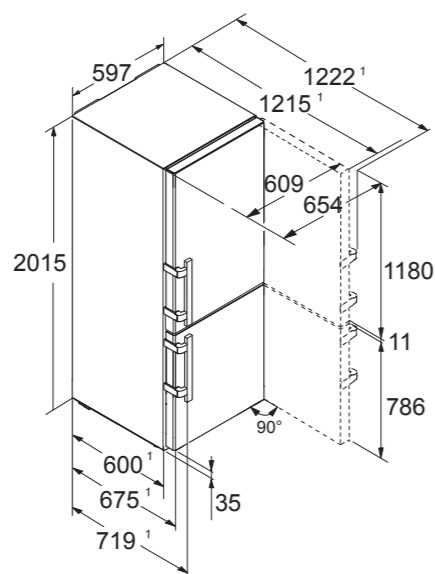

PMPC: 1.799 €

višina 201,5 cm  
širina 59,7 cm  
globina 67,5 cm<sup>1</sup>

<sup>1</sup> Za doseganje navedene ravni porabe energije je treba uporabiti predelne stene, ki se dobavijo skupaj z aparatom. Če predelne stene ne uporabljate, bo aparat deloval brezhibno, vendar z malce višjo porabo energije.