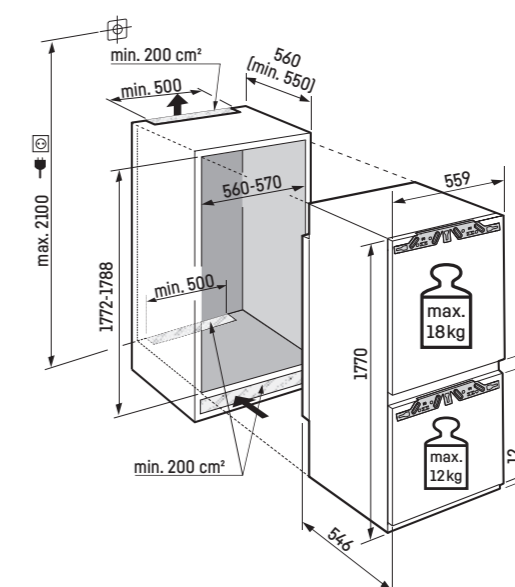

### Opozorilo:

Pri montaži vrata pohištv na vrata aparata (fiksna montaža), panti vrat niso potrebni.  
\* Priporočeno je: 560 mm

\* V skladu z Uredbo EU 2019/2016 skupna prostornina navedena kot celo število (zaokroženo), prostornina zamrzovalnih predalov in predalov za ohranjanje svežine pa z enim decimalnim mestom. Celoten nabor razredov energijske učinkovitosti najdete na zadnji strani. V skladu z (EU) 2017/1369 6a.