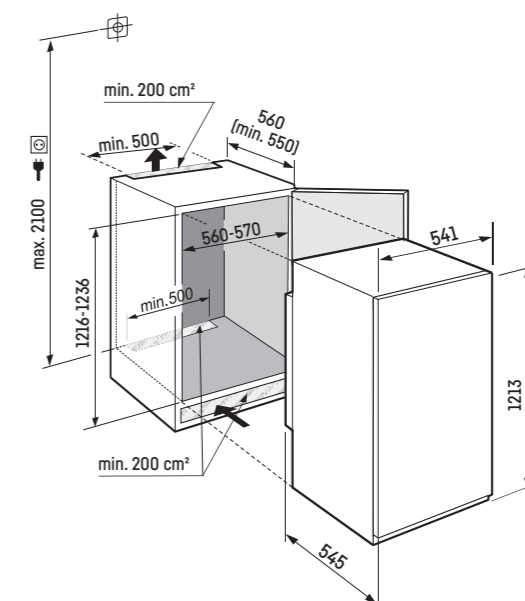

- Nastavljive nogice spredaj
- Obojestranski tečaj vrat
- Zamenljivo tesnilo vrat

**PMPC: 1.079 €****Drčna vrata-montaža**

\* Priporočeno je: 560 mm