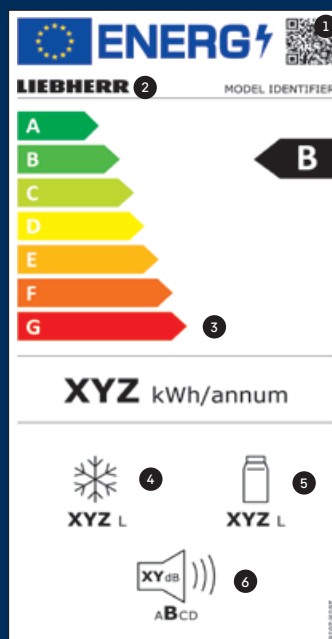

**HNGRY:** Pametni pomočnik za nakup, shranjevanje in zaloge. Z aplikacijo si boste lahko pomagali pri optimalnem organiziranju nakupa, ohranili boste pregled nad zalogami in jih pravilno shranili.

Tukaj lahko prenesete naše aplikacije.

## Aktualna energijska nalepka EU za električne aparate

1. QR koda za identifikacijo izdelka v podatkovni zbirki izdelkov za označevanje energijske učinkovitosti (EPREL) (European Product Database for Energy Labeling).
2. »Identifikator modela« za ročno identificiranje izdelka v podatkovni zbirki EPREL, npr. s številko izdelka.
3. Nova lestvica učinkovitosti od »A« do »G«. Pri čemer je razred »G« predviden samo za naprave za hlajenje vina.
4. Skupna prostornina vseh zamrzovalnih predalov.
5. Seštevek prostornine vseh hladilnih predalov in hladilnih delov.
6. Raven hrupa je zdaj razdeljen na razrede od »A« do »D«.