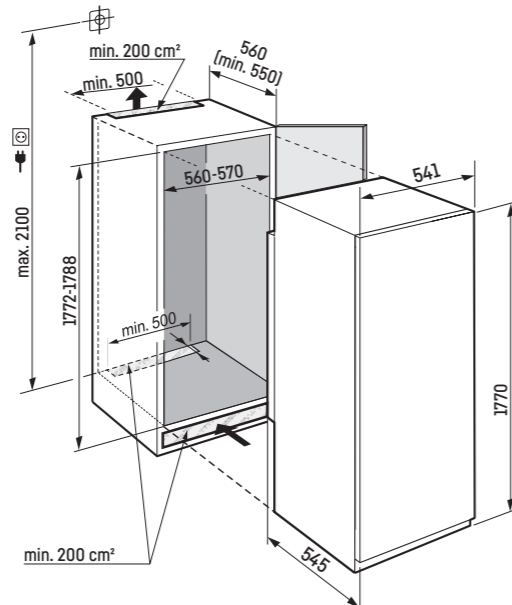

↑  
178  
↓**Drsna vrata-montaža**

\* Priporočeno je: 560 mm

**Drsna vrata-montaža**

\* Priporočeno je: 560 mm